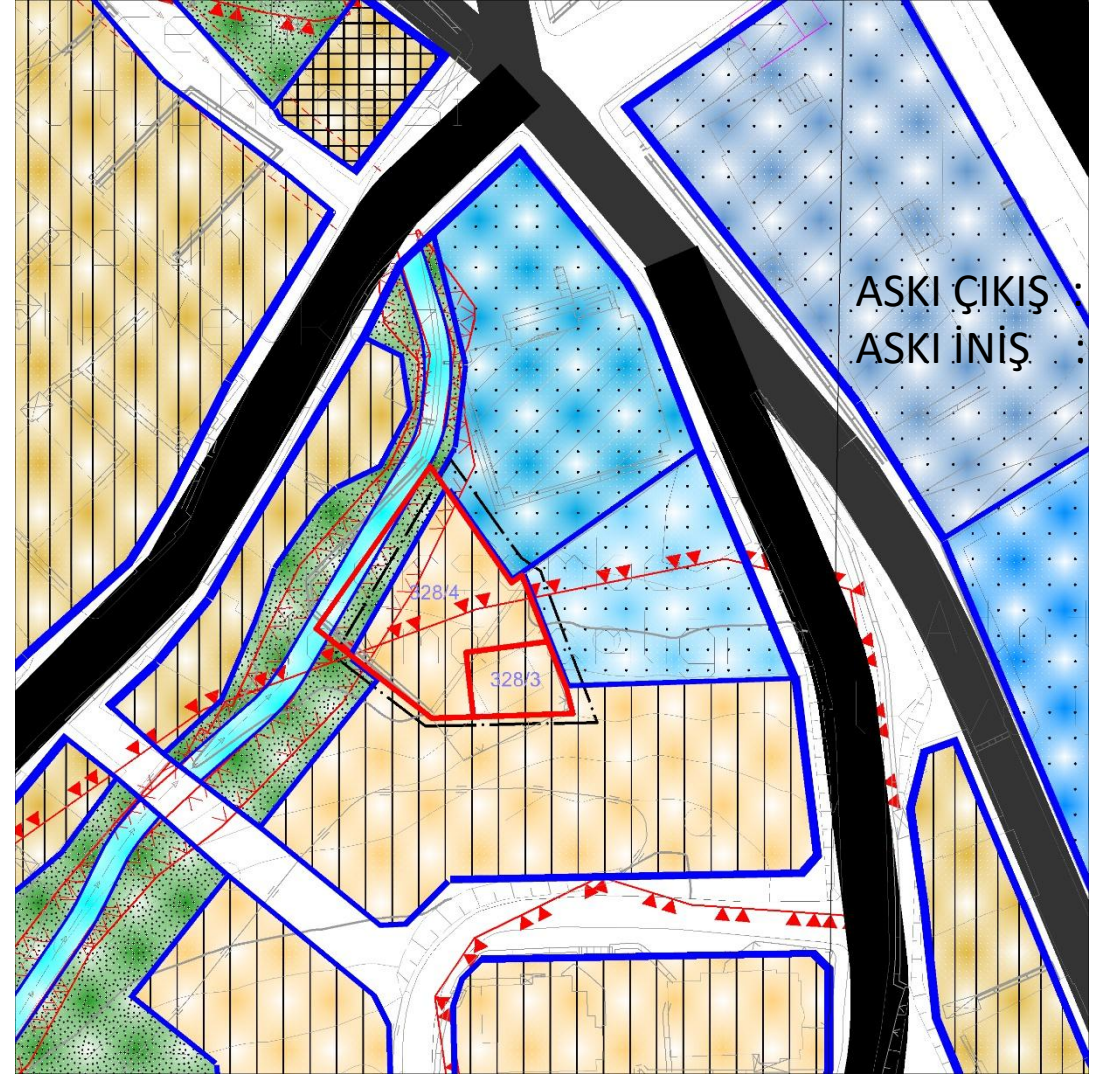

Mevcut 1/5000 ölçekli Nazım İmar Planı

Mevcut İmar Planı

Öneri 1/5000 ölçekli Nazım İmar Planı

Öneri İmar Planı

Mevcut Nazım İmar Planı

Öneri Nazım İmar Planı

ASKI ÇIKIŞ : 20.04.2026  
ASKI İNİŞ : 19.05.2026

# Ünye İlçesi, Günpınarı ve Cevizdere Mahalleleri, Akkuş Kavşağında hazırlanan Nazım İmar Planı Değişikliği

Mevcut Nazım İmar Planı

Öneri Nazım İmar Planı

ASKI ÇIKIŞ :  
20.04.2026  
ASKI İNİŞ :  
19.05.2026