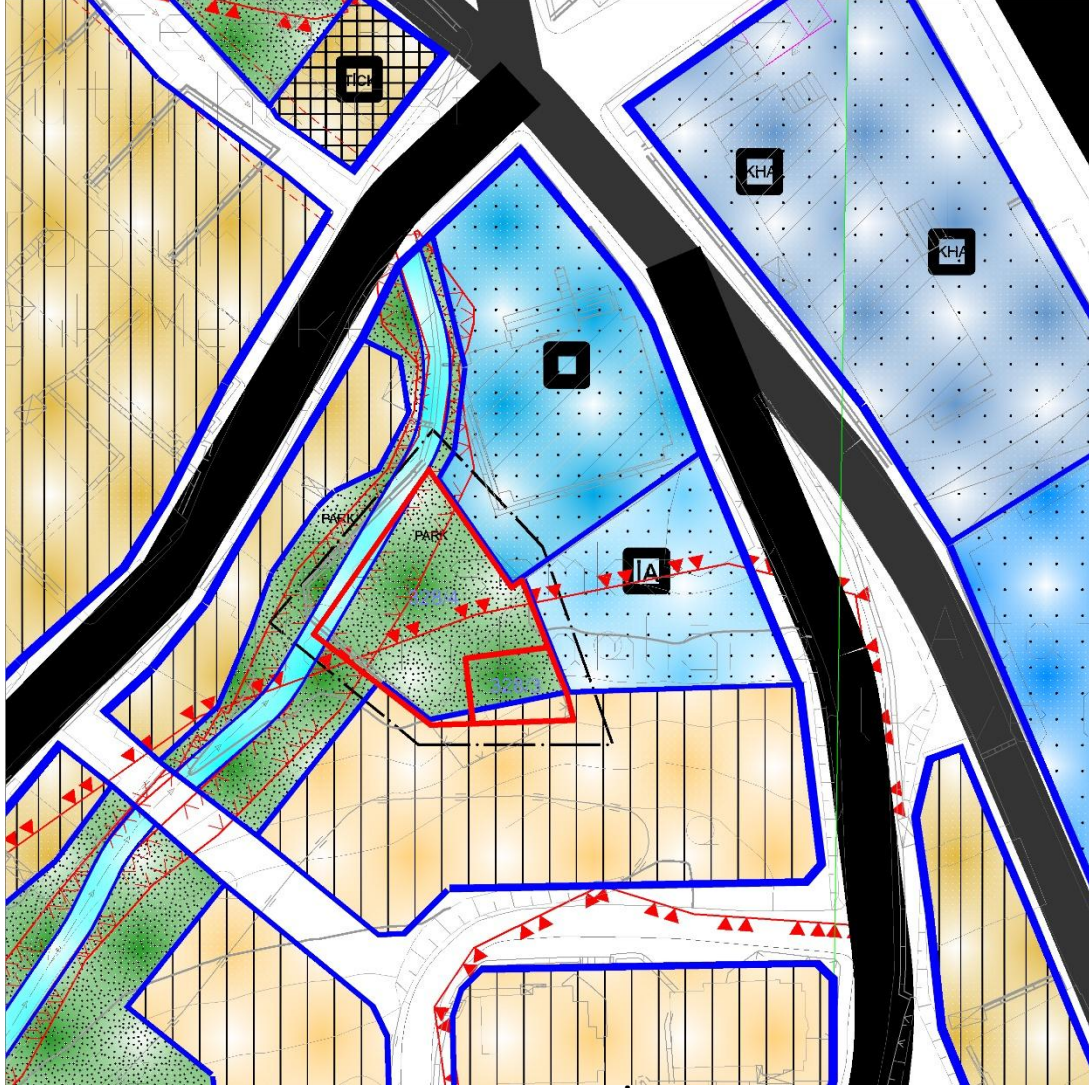

Mevcut 1/5000 ölçekli Nazım İmar Planı

ASKI ÇIKIŞ : 20.04.2026  
ASKI İNİŞ : 19.05.2026

Öneri 1/25000 ölçekli Nazım İmar Planı

Öneri 1/5000 ölçekli Nazım İmar Planı

ASKI ÇIKIŞ : 20.04.2026

ASKI İNİŞ : 19.05.2026

Mevcut 1/5000 ölçekli Nazım İmar Planı

Mevcut İmar Planı

Öneri 1/5000 ölçekli Nazım İmar Planı

Öneri İmar Planı

Mevcut Nazım İmar Planı

Öneri Nazım İmar Planı

ASKI ÇIKIŞ : 20.04.2026  
ASKI İNİŞ : 19.05.2026

# Ünye İlçesi, Günpınarı ve Cevizdere Mahalleleri, Akkuş Kavşağında hazırlanan Nazım İmar Planı Değişikliği

Mevcut Nazım İmar Planı

Öneri Nazım İmar Planı

ASKI ÇIKIŞ :  
20.04.2026  
ASKI İNİŞ :  
19.05.2026