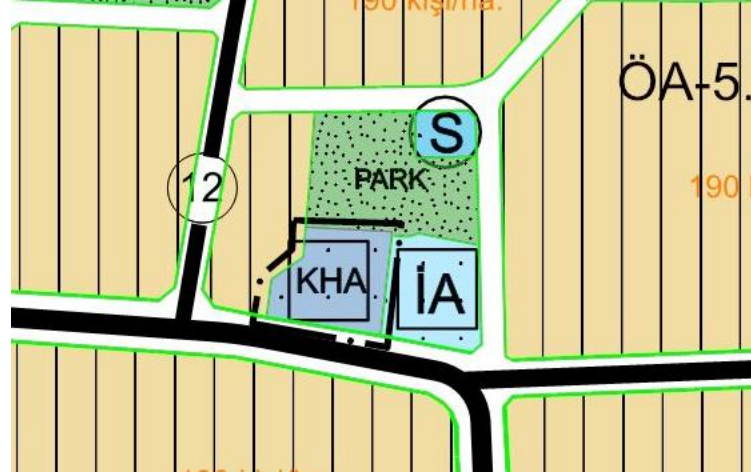

Mevcut 1/25000 ölçekli Nazım İmar Planı

Öneri 1/25000 ölçekli Nazım İmar Planı

Mevcut 1/5000 ölçekli Nazım İmar Planı

Öneri 1/5000 ölçekli Nazım İmar Planı

ASKI ÇIKIŞ : 20.04.2026

ASKI İNİŞ : 19.05.2026

Mevcut 1/25000 ölçekli Nazım İmar Planı