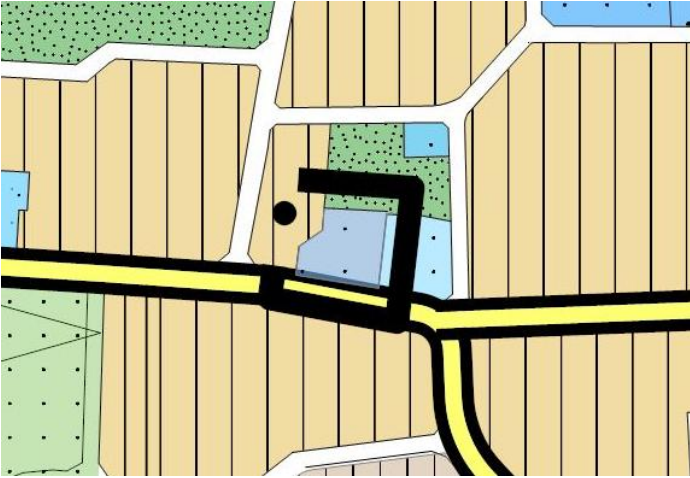

Mevcut 1/25000 ölçekli Nazım İmar Planı

Öneri 1/25000 ölçekli Nazım İmar Planı

Mevcut 1/5000 ölçekli Nazım İmar Planı

Öneri 1/5000 ölçekli Nazım İmar Planı

ASKI ÇIKIŞ : 20.04.2026

ASKI İNİŞ : 19.05.2026

Mevcut 1/25000 ölçekli Nazım İmar Planı

Mevcut 1/5000 ölçekli Nazım İmar Planı

ASKI ÇIKIŞ : 20.04.2026  
ASKI İNİŞ : 19.05.2026

Öneri 1/25000 ölçekli Nazım İmar Planı

Öneri 1/5000 ölçekli Nazım İmar Planı

Mevcut 1/25000 ölçekli Nazım İmar Planı

# Ünye İlçesi, Günpınarı ve Cevizdere Mahalleleri, Akkuş Kavşağında hazırlanan Nazım İmar Planı Değişikliği

Mevcut Nazım İmar Planı

Öneri Nazım İmar Planı

ASKI ÇIKIŞ :  
20.04.2026  
ASKI İNİŞ :  
19.05.2026