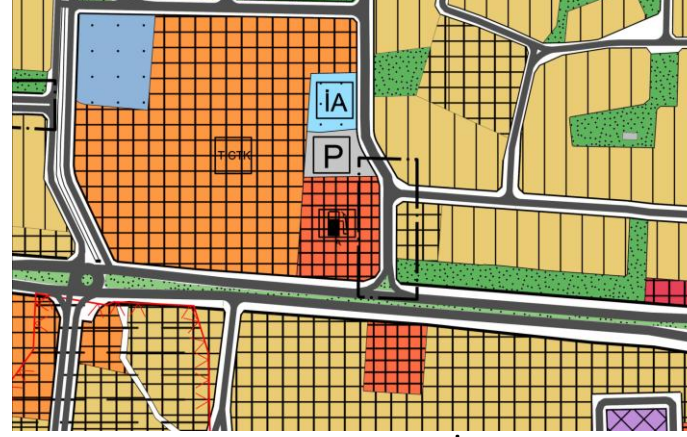

Mevcut 1/25000 ölçekli Nazım İmar Planı

Öneri 1/25000 ölçekli Nazım İmar Planı

Mevcut 1/5000 ölçekli Nazım İmar Planı

Öneri 1/5000 ölçekli Nazım İmar Planı

ASKI ÇIKIŞ : 20.04.2026

ASKI İNİŞ : 19.05.2026

Mevcut 1/25000 ölçekli Nazım İmar Planı

Mevcut 1/5000 ölçekli Nazım İmar Planı

ASKI ÇIKIŞ : 20.04.2026  
ASKI İNİŞ : 19.05.2026

Öneri 1/25000 ölçekli Nazım İmar Planı

Öneri 1/5000 ölçekli Nazım İmar Planı

Mevcut 1/25000 ölçekli Nazım İmar Planı