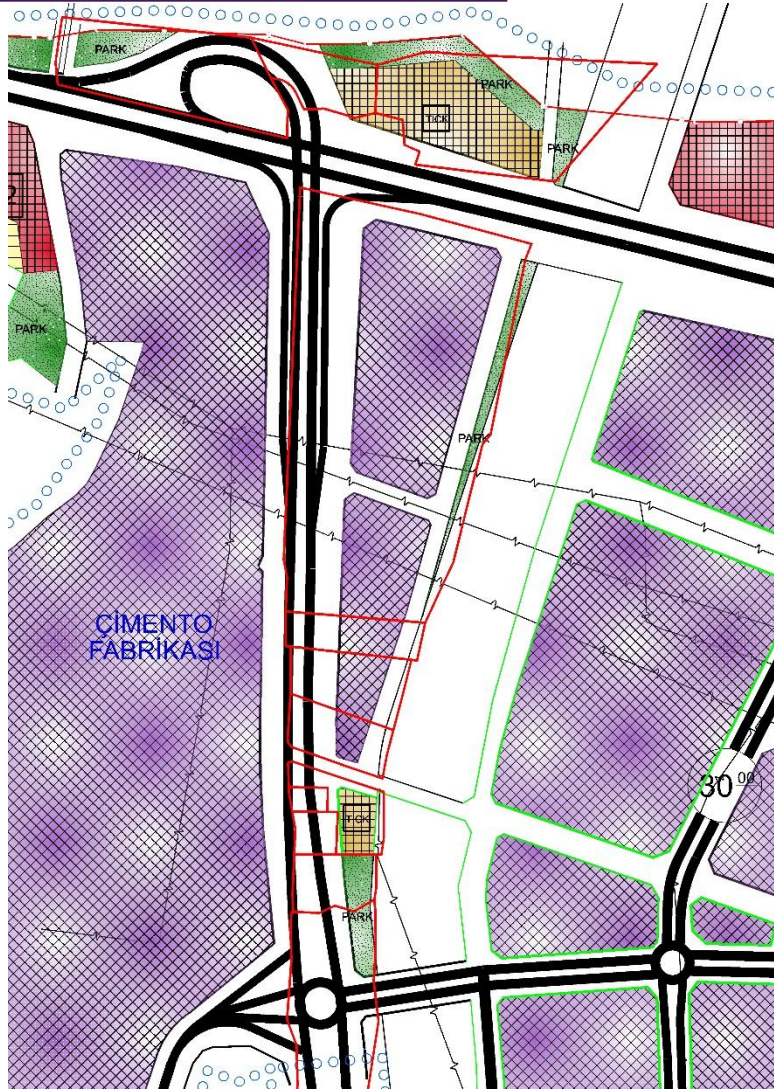

Mevcut 1/5000 ölçekli Nazım İmar Planı

Mevcut İmar Planı

Öneri 1/5000 ölçekli Nazım İmar Planı

Öneri İmar Planı

Mevcut Nazım İmar Planı

Öneri Nazım İmar Planı

ASKI ÇIKIŞ : 20.04.2026  
ASKI İNİŞ : 19.05.2026

# Ünye İlçesi, Günpınarı ve Cevizdere Mahalleleri, Akkuş Kavşağında hazırlanan Nazım İmar Planı Değişikliği

Mevcut Nazım İmar Planı

Öneri Nazım İmar Planı

ASKI ÇIKIŞ :  
20.04.2026  
ASKI İNİŞ :  
19.05.2026