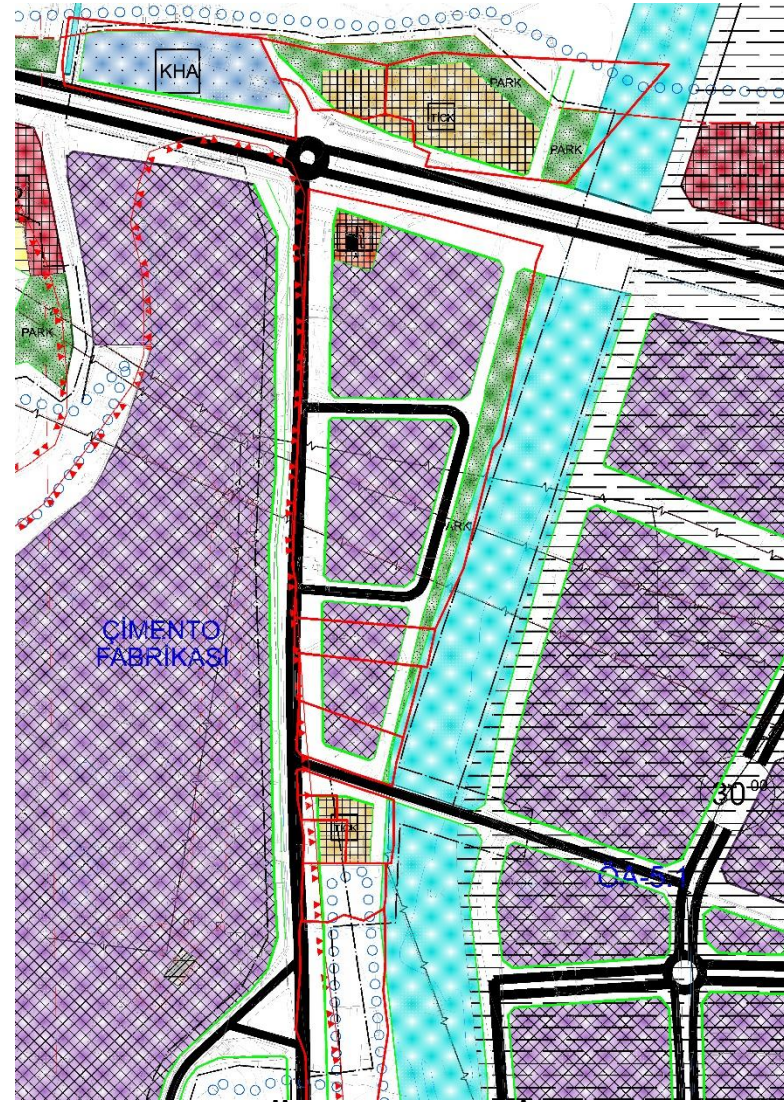

Mevcut 1/5000 ölçekli Nazım İmar Planı

Mevcut İmar Planı

Öneri 1/5000 ölçekli Nazım İmar Planı

Öneri İmar Planı

Mevcut Nazım İmar Planı

Öneri Nazım İmar Planı

ASKI ÇIKIŞ : 20.04.2026  
ASKI İNİŞ : 19.05.2026

# Ünye İlçesi, Günpınarı ve Cevizdere Mahalleleri, Akkuş Kavşağında hazırlanan Nazım İmar Planı Değişikliği

Mevcut Nazım İmar Planı

Öneri Nazım İmar Planı

ASKI ÇIKIŞ :  
20.04.2026  
ASKI İNİŞ :  
19.05.2026