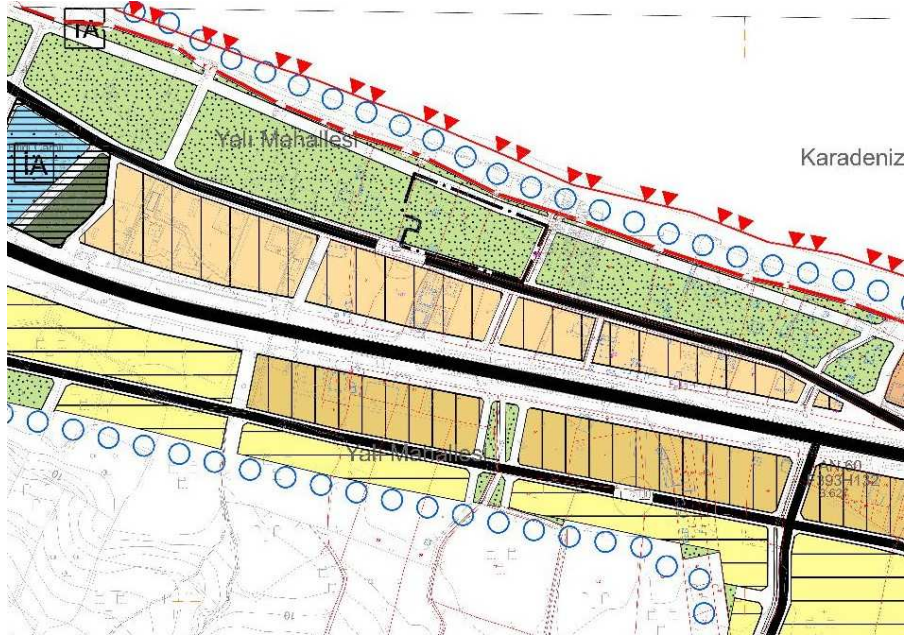

### 3. Perşembe Efirli 382 ada 19-20-21 nolu parselde hazırlanan 1/5000 ölçekli nazım imar planı değişikliği

MEVCUT NAZIM İMAR PLANI

ÖNERİ NAZIM İMAR PLANI