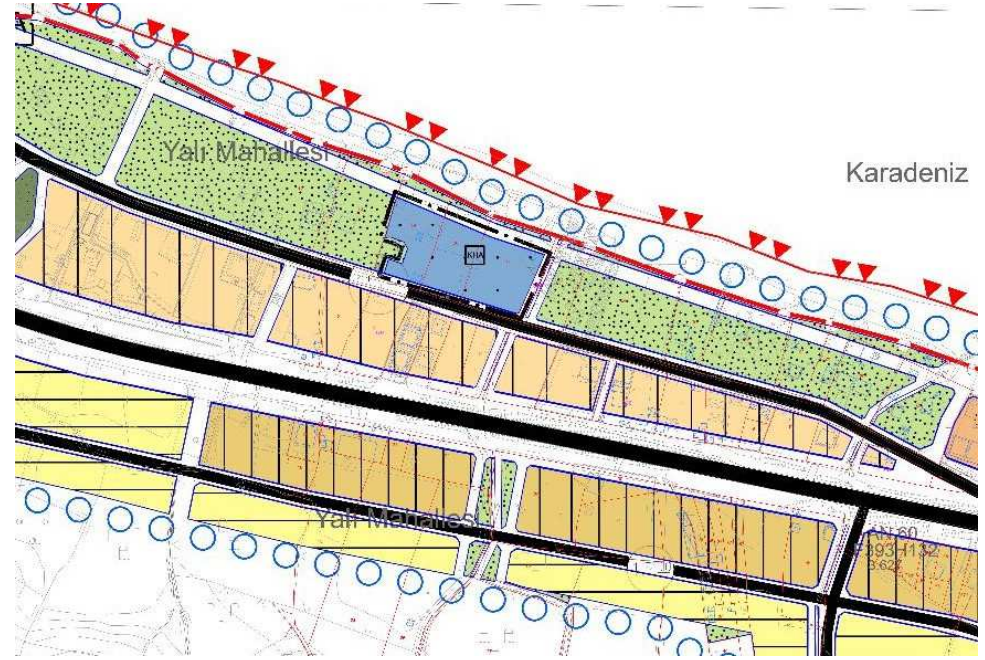

### 3. Perşembe Efirli 382 ada 19-20-21 nolu parselde hazırlanan 1/5000 ölçekli nazım imar planı değişikliği

MEVCUT NAZIM İMAR PLANI

ÖNERİ NAZIM İMAR PLANI